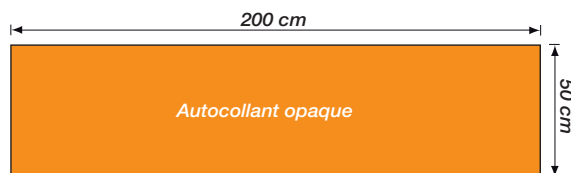

Panneau latéral - PL3

format : 200 x 50 cm

Nouveau : autocollant collé sur carrosserie

Véhicules

Trolleybus (série 34, 35 ou 36)
flanc circulation

Plan du support

PL3 Trolleybus.
Plan pour le graphiste et l'imprimeur.