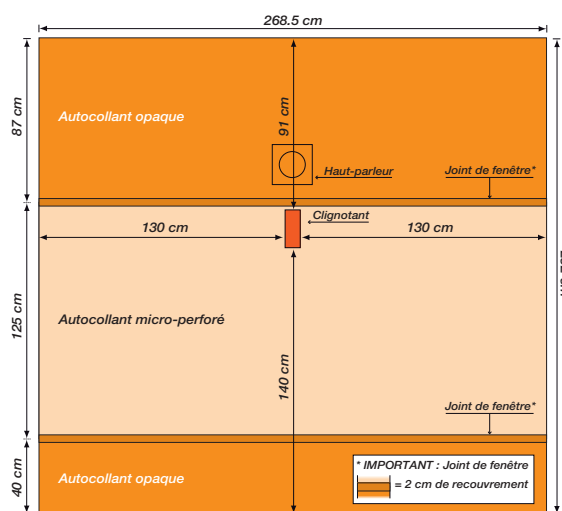

Offre spéciale 4 affiches + 3 crêtes

4x AL24 - F24

+ 3 crêtes

Véhicule

Tram Cityrunner

Plan du support

4x AL24 + 3 crêtes.
Tram Cityrunner.

Plan pour le graphiste
et l'imprimeur.

Livraison

Confection

Les affiches sont à livrer en rouleaux séparés. Chaque rouleau contient les parties opaques et micro-perforées par affiche et par véhicule. Joindre une épreuve avec tracé de pose.

Bulletin de livraison