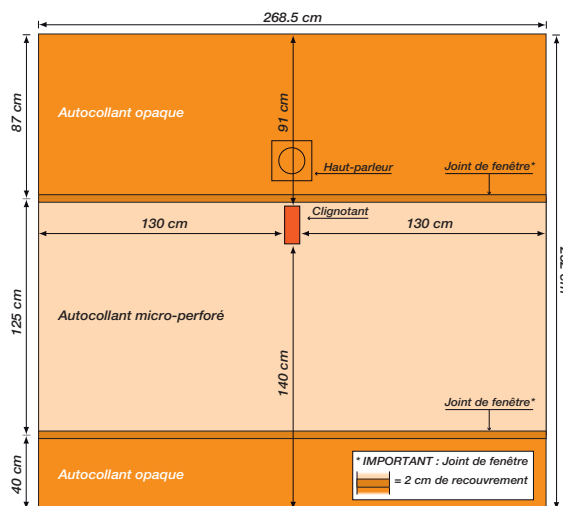

Offre spéciale 2 affiches + 5 crêtes

2x AL24 - F24

+ 5 crêtes

Véhicule

Tram Cityrunner

Plan du support

2x AL24 + 5 crêtes.
Tram Cityrunner.

Plan pour le graphiste
et l'imprimeur.

Livraison

Confection

Les affiches sont à livrer en rouleaux séparés. Chaque rouleau contient les parties opaques et micro-perforées par affiche et par véhicule. Joindre une épreuve avec tracé de pose.

Bulletin de livraison