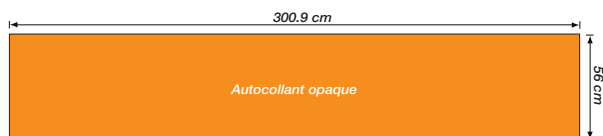

Offre spéciale 2 affiches + 5 crêtes

2x AL24 - F24

+ 5 crêtes

Véhicule

Tram Cityrunner

Plan du support

2x AL24 + 5 crêtes.
Tram Cityrunner.

Plan pour le graphiste
et l'imprimeur.

Livraison

Confection

Les affiches sont à livrer en rouleaux séparés. Chaque rouleau contient les parties opaques et micro-perforées par affiche et par véhicule. Joindre une épreuve avec tracé de pose.

Bulletin de livraison