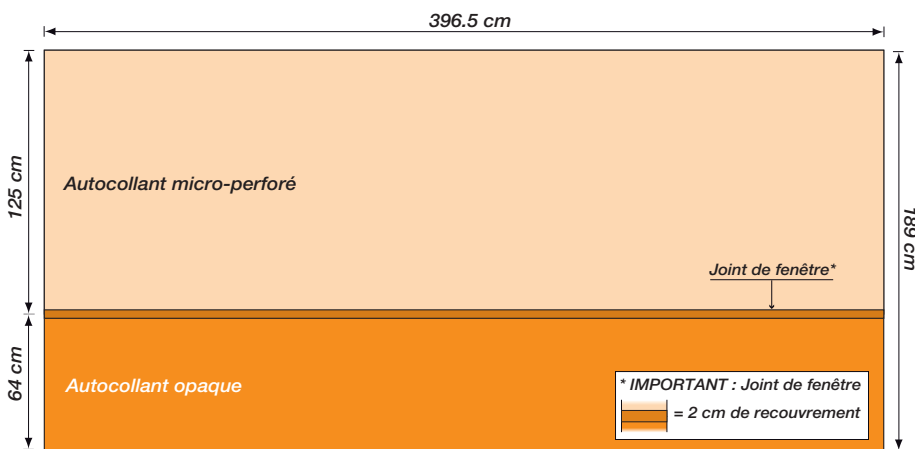

Affiche

MAXI 12 8m²

format : 396.5 x 189 cm

Véhicules

Autobus Citaro simple ou articulé

Plan du support

MAXI 12 Autobus.
Plan pour le graphiste et l'imprimeur.

Livraison

Confection

Les affiches sont à livrer en rouleaux séparés. Chaque rouleau contient les parties opaques et micro-perforées par affiche et par véhicule. Joindre une épreuve avec tracé de pose.

Bulletin de livraison