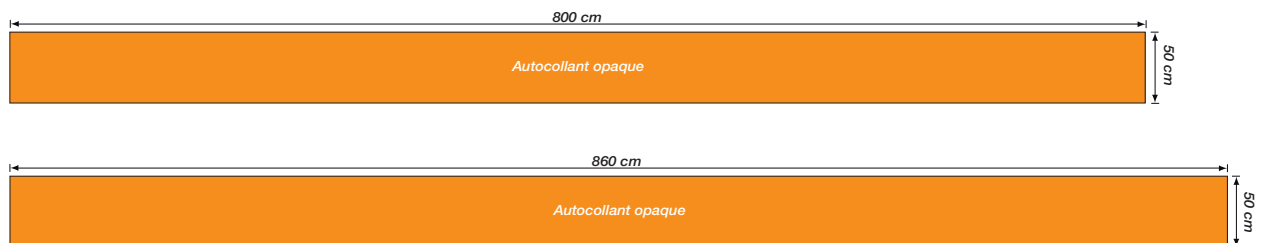

Crêtes - CR2

Crêtes - CR3

CR2 format : 800 x 50 cm

CR3 format : 860 x 50 cm

Véhicules

Tram 2 éléments (série 03)

Tram 3 éléments (série 04)

Plan du support

CR2 ou CR3 sur Tram.
Plan pour le graphiste et l'imprimeur.

Matériaux agréés Type : Autocollant opaque sur carrosserie.
Impression : Numérique.

Carrosserie uniquement - Autocollant opaque avec colle grise ou noire			
Durée de campagne	Garantie	Marques	Références
Courte durée (14 à 28 jours)	3 mois	Mactac	JT 5829 R
		3M	IJ 20-10R
Moyenne durée (6 mois à 1 an)	2 ans	3M	IJ 25-10R
Longue durée (1 an et plus)	3 ans	3M	IJ 40-10R, IJ 160C-10R Comply