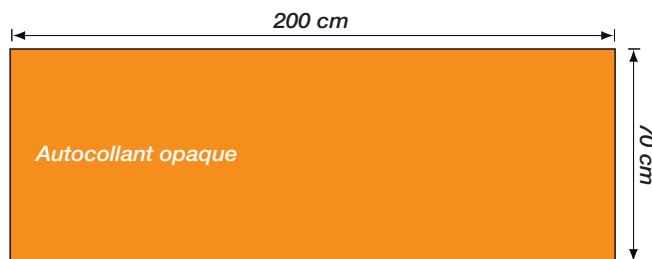

Affiche

Véhicule

AR MINI 12 1,5m²

Autobus Citaro simple ou articulé

format : 200 x 70 cm

Plan du support

AR MINI 12 Autobus Citaro.
Plan pour le graphiste et l'imprimeur.

Livraison