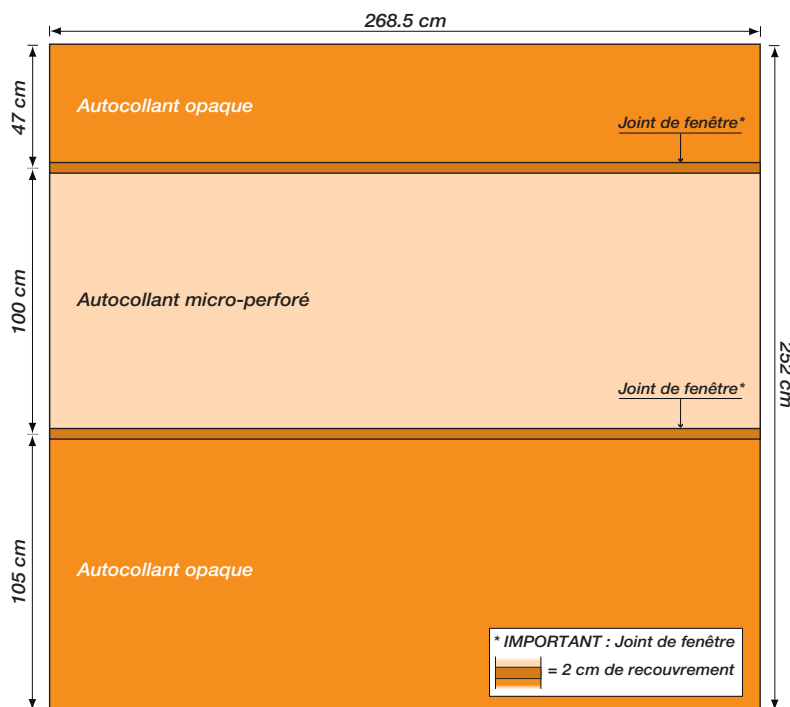

Affiche

AL24 - F24 7m²

format : 268.5 x 252 cm

Véhicules

Trolleybus (série 37) et Megatrolleybus (série 38) (Vente par paire par face au min.)

Plan du support

AL24 Trolleybus et Megatrolleybus.
Plan pour le graphiste et l'imprimeur.

Livraison

Confection

Les affiches sont à livrer en rouleaux séparés. Chaque rouleau contient les parties opaques et micro-perforées par affiche et par véhicule. Joindre une éprouve avec tracé de pose.

Bulletin de livraison