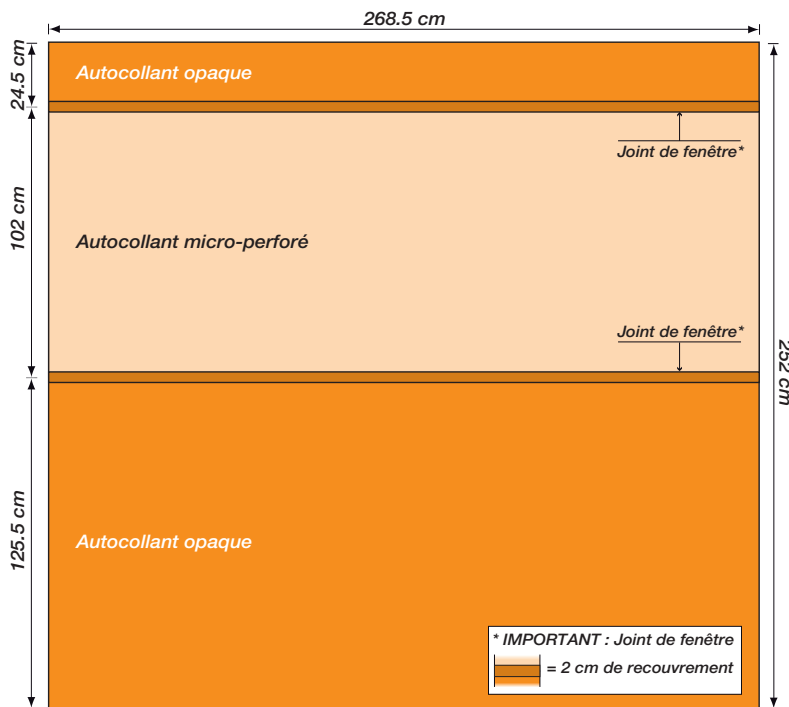

Affiche

AL24 - F24 7m²

Véhicule

Trolleybus (série 35)

format : 268.5 x 252 cm

Plan du support

 AL24 Trolleybus.
 Plan pour le graphiste et l'imprimeur.

Livraison

Confection

Les affiches sont à livrer en rouleaux séparés. Chaque rouleau contient les parties opaques et micro-perforées par affiche et par véhicule. Joindre une épreuve avec tracé de pose.

Bulletin de livraison