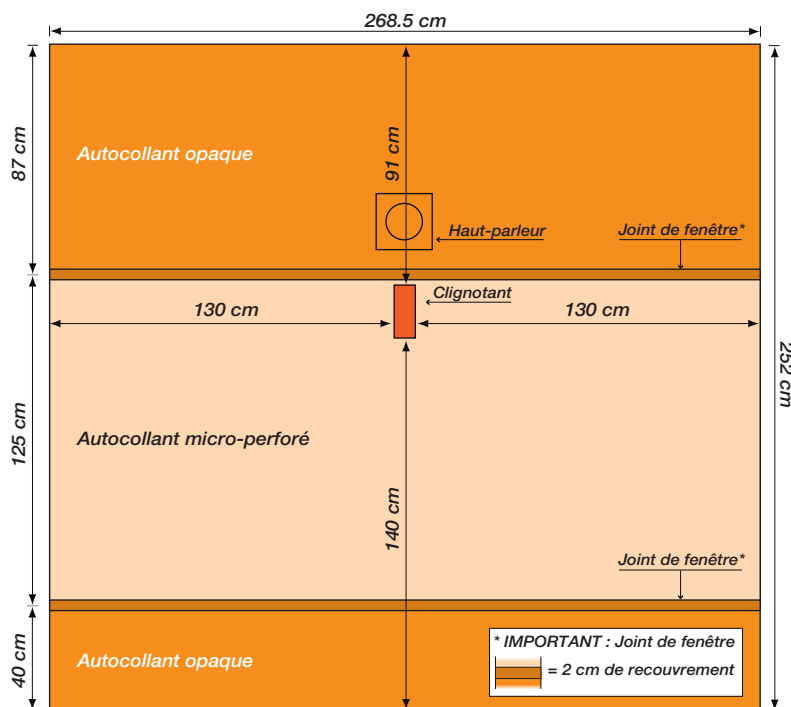

Affiche AL24 - F24 7m²

format : 268.5 x 252 cm

Véhicule Tram Cityrunner (Vente par paire par face au min.)

Plan du support AL24 Tram Cityrunner.
Plan pour le graphiste et l'imprimeur.

Livraison

Confection

Les affiches sont à livrer en rouleaux séparés. Chaque rouleau contient les parties opaques et micro-perforées par affiche et par véhicule. Joindre une épreuve avec tracé de pose.