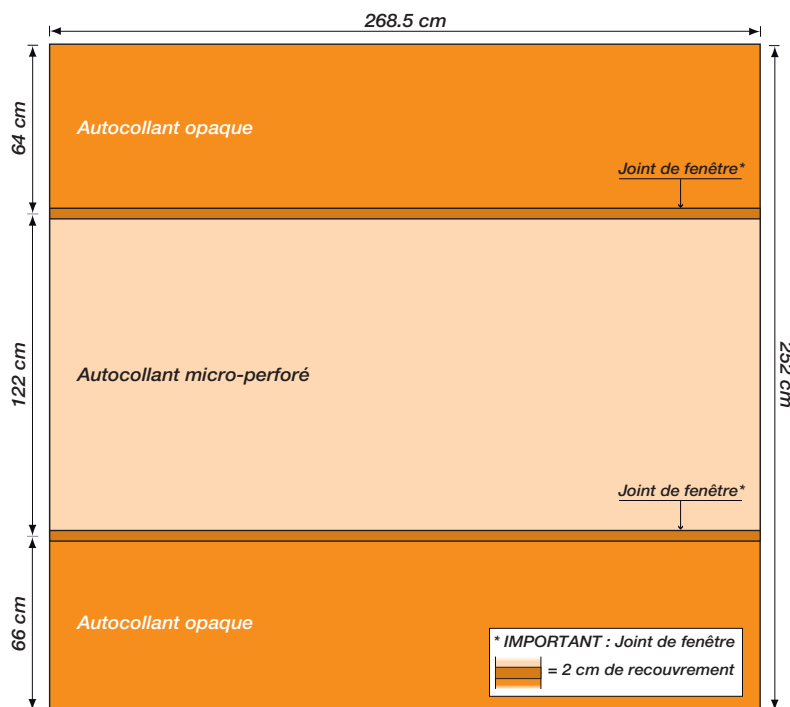

Livraison

Confection

Les affiches sont à livrer en rouleaux séparés. Chaque rouleau contient les parties opaques et micro-perforées par affiche et par véhicule. Joindre une épreuve avec tracé de pose.

Bulletin de livraison

Indiquer le nom de l'imprimeur, le mandataire, le titre de la campagne et sa date, le format et le nombre d'affiches, la référence des matériaux et la date d'impression du matériel.

Adresse

TPG Publicité SA
Avenue de la Jonction 17, 1205 Genève

Délai

2 semaines à l'avance, au plus tard **7 jours ouvrables avant le début de la campagne.**

Toute livraison ne respectant pas ces conditions sera refusée.

Liste des fournisseurs agréés

Christinger Partner AG ●
+41 (0)44 738 58 71
www.christinger.ch

Ducommun SA ●
+41 (0)21 695 10 10
www.ducommun.ch

Gobet Publicité SA ●
+41 (0)22 989 10 40
www.gobetproduction.ch

Remarq SA ●
+41 (0)22 930 99 99
www.remarq.ch

Scanwork AG ●
+41 (0)44 404 22 00
www.scanwork.ch

ADN Concept Sàrl ●
+41 (0)22 732 31 42
www.adnconcept.ch

CP Publicité ●
+41 (0)22 328 38 50
www.cppub.ch

DK Publicité ●
+41 (0)22 320 90 77
www.dkpublicite.ch

Duo D'Art SA ●
+41 (0)22 300 00 28
www.duo-d-art.ch

Lettra Système SA ●
+41 (0)22 342 33 77
www.lettasysteme.ch

Rutschli Genève SA ●
+41 (0)22 345 19 30
www.rutschli.ch

Matériaux agréés

Type : Autocollant opaque sur carrosserie.
Autocollant miro-perforé sur vitrage.
Impression : Numérique.

Carrosserie uniquement - Autocollant opaque avec colle grise ou noire

Durée de campagne	Garantie	Marques	Références
Courte durée (14 à 28 jours)	3 mois	Maclac	JT 5829 R
		3M	IJ 20-10R
Moyenne durée (6 mois à 1 an)	2 ans	3M	IJ 25-10R
Longue durée (1 an et plus)	3 ans	3M	IJ 40-10R, IJ 160C-10R Comply

Vitrage uniquement - Autocollant micro-perforé avec colle noire ou grise

Durée de campagne	Garantie	Marques	Références
Courte à longue durée	1 an	Clear Focus	One Way Vision PromoVue 1540

Un laminage brillant de protection est indispensable pour les campagnes de 3 mois et plus.

Laminage brillant sur carrosserie uniquement - Adhésif détachable avec colle grise ou noire

Durée de campagne	Marques	Références
Moyenne durée (3 à 6 mois)	3M	Déco 8934
	3M	IJ40-114
	Spandex	IP 2504
	Avery	DOL 2100
Longue durée (extra transparent)	Oracal	Oraguard 215
	3M	8519
	Avery	DOL 1000
	Spandex	IP 2508

Vérifier la compatibilité des autocollants et du laminage avec votre fournisseur.

● Ces entreprises sont agréées également pour la pose d'habillages de véhicules.