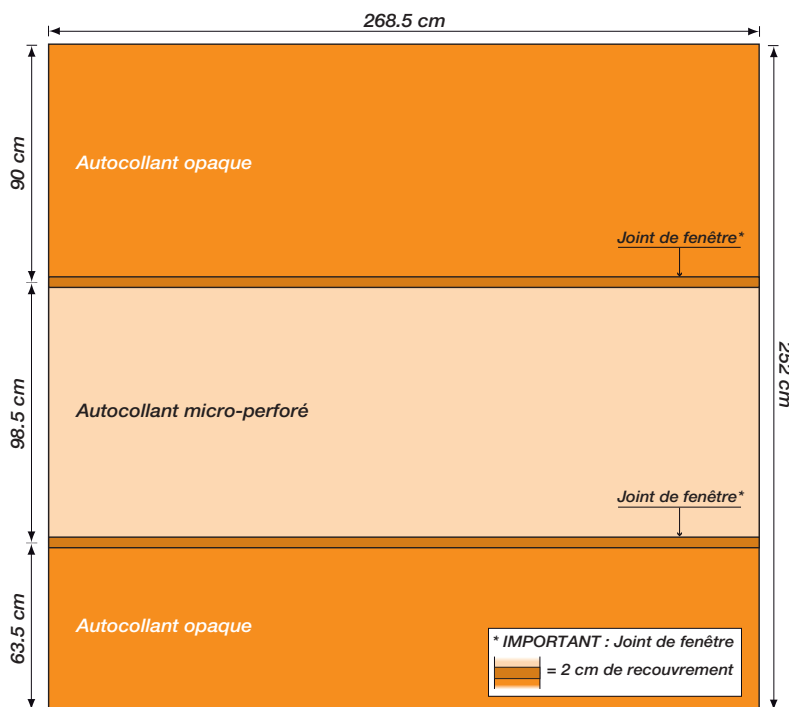

## AL24 - F24 7m<sup>2</sup>

Véhicule

Megabus Van Hool (Vente par paire par face au min.)

format : 268.5 x 252 cm

### Plan du support

AL24 Megabus Van Hool.  
Plan pour le graphiste et l'imprimeur.